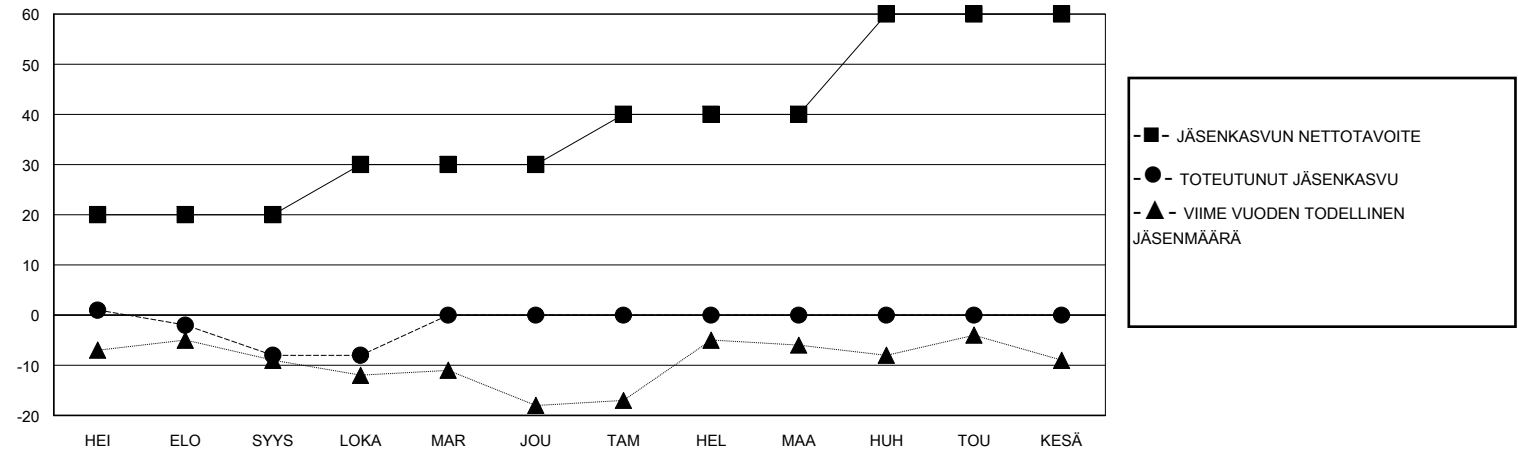

MONTHLY MEMBERSHIP PROGRESS REPORT

District 107 K

Results as of: 10/31/2024

GMT:

SIJAINTI FINLAND

GMT VAALIPIIRI

Klubit				jäsentä			
TULOKSET 2024-2025				TULOKSET 2024-2025			
NELJÄNNES	UUDEN KLUBIN TAVOITE	UUDET KLUBIT	LOPETETUT KLUBIT	NELJÄNNES	JÄSENKASVUN NETTOTAHOITE	TOTEUTUNUT JÄSENKASVU	POISTETUT JÄSENET (mukaan lukien siirrot)
HEI/ELO/SYYS	0	0	0	HEI/ELO/SYYS	20	5	13
LOKA/MAR/JOU	0	0	0	LOKA/MAR/JOU	10	3	3
TAM/HEL/MAA	0	0	0	TAM/HEL/MAA	10	0	0
HUH/TOU/KESÄ	1	0	0	HUH/TOU/KESÄ	20	0	0

TAVOITTEET JA UUDET KLUBIT, KUMULATIIVINEN

TAVOITTEET JA JÄSENET, KUMULATIIVINEN

LAKKAUTETUT KLUBIT: 0

6 CLUBS OF 38 LISÄNNYT YHDEN TAI USEAMMAN UUTTA JÄSENTÄ

SUKUPUOLIJAKAUMA

MIES 703 (77.77%)
NAINEN 201 (22.23%)