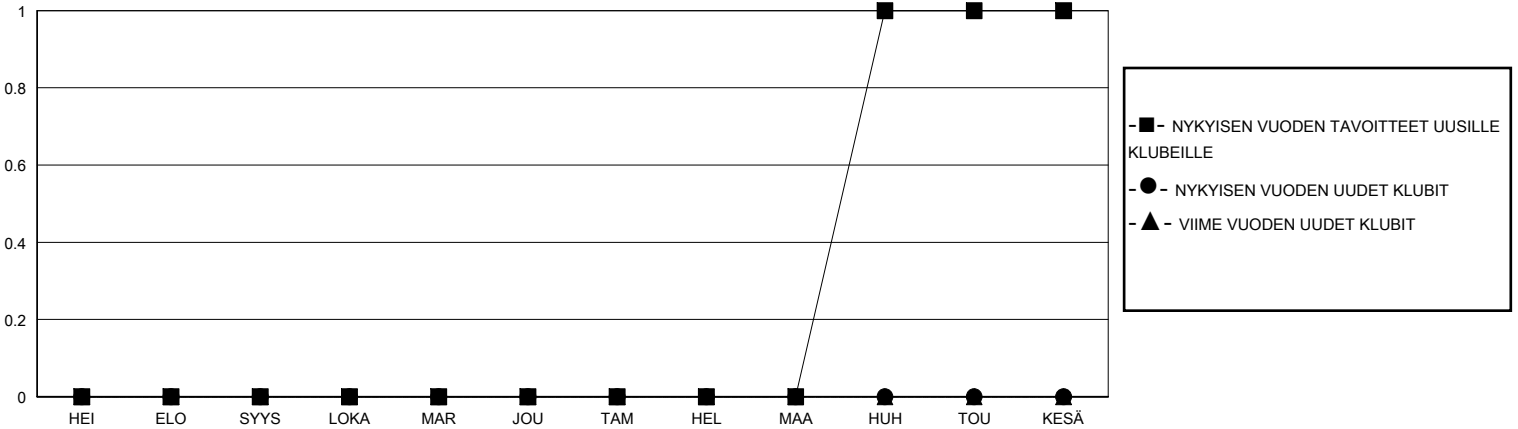

MONTHLY MEMBERSHIP PROGRESS REPORT

District 107 K

Results as of: 10/31/2024

GMT:

SIJAINTI FINLAND

GMT VAALIPIIRI

Klubit				jäsentä			
TULOKSET 2024-2025				TULOKSET 2024-2025			
NELJÄNNES	UUDEN KLUBIN TAVOITE	UUDET KLUBIT	LOPETETUT KLUBIT	NELJÄNNES	JÄSENKASVUN NETTOTAHOITE	TOTEUTUNUT JÄSENKASVU	POISTETUT JÄSENET (mukaan lukien siirrot)
HEI/ELO/SYYS	0	0	0	HEI/ELO/SYYS	20	5	13
LOKA/MAR/JOU	0	0	0	LOKA/MAR/JOU	10	3	3
TAM/HEL/MAA	0	0	0	TAM/HEL/MAA	10	0	0
HUH/TOU/KESÄ	1	0	0	HUH/TOU/KESÄ	20	0	0

TAVOITTEET JA UUDET KLUBIT, KUMULATIIVINEN

TAVOITTEET JA JÄSENET, KUMULATIIVINEN

LAKKAUTETUT KLUBIT: 0

6 CLUBS OF 38 LISÄNNYT YHDEN TAI USEAMMAN UUTTA JÄSENTÄ

SUKUPUOLIJAKAUMA

MIES 703 (77.77%)
NAINEN 201 (22.23%)